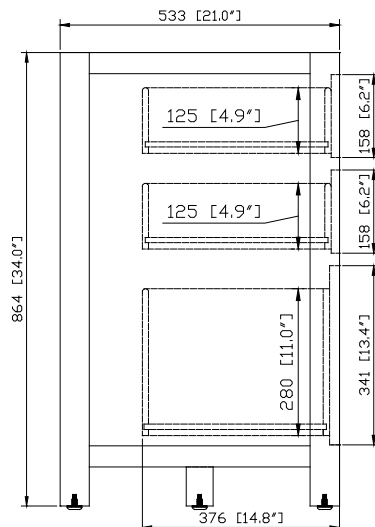

Colors / Finishes

- Chilled Gray
- Espresso
- White

Nominal Dimension

- 60W x 21D x 34H inches

Components

Mirror	MODERO-CG	MODERO-ES	MODERO-WT
Vanity Top	SUT61BK-1	SUT61CW-1	SUT61GB-1
	SUT61BK-1R	SUT61CW-1R	SUT61GB-1R
Sink	CUM18WT	CUM18LN	CUM20WT-R
Linen Tower	MODERO-LT24-CG	MODERO-LT24-ES	MODERO-LT24-WT

Product Diagrams

Front

Back

Side

Top