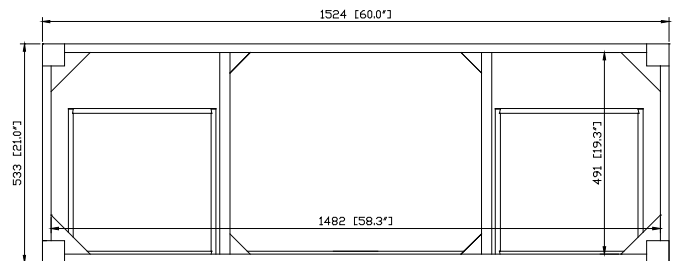

Colors / Finishes

- Chilled Gray
- Espresso
- White

Nominal Dimension

- 60W x 21D x 34H inches

Components

Mirror	MODERO-CG	MODERO-ES	MODERO-WT
Vanity Top	SUT61BK-1	SUT61CW-1	SUT61GB-1
	SUT61BK-1R	SUT61CW-1R	SUT61GB-1R
Sink	CUM18WT	CUM18LN	CUM20WT-R
Linen Tower	MODERO-LT24-CG	MODERO-LT24-ES	MODERO-LT24-WT

Product Diagrams

Front

Back

Side

Top