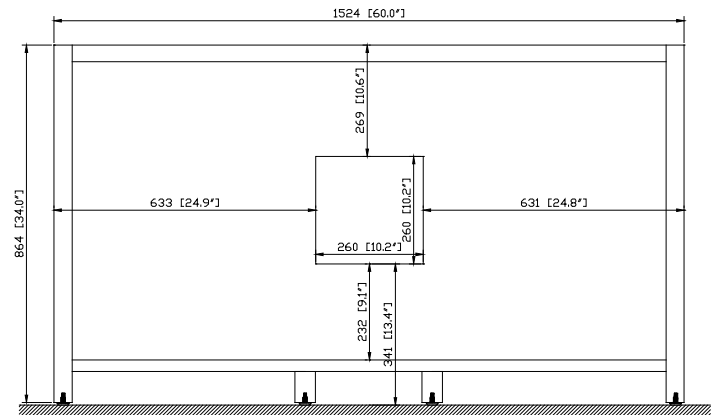

Colors / Finishes

- Chilled Gray
- Espresso
- White

Nominal Dimension

- 60W x 21D x 34H inches

Components

Mirror	MODERO-CG	MODERO-ES	MODERO-WT
Vanity Top	SUT61BK-1	SUT61CW-1	SUT61GB-1
	SUT61BK-1R	SUT61CW-1R	SUT61GB-1R
Sink	CUM18WT	CUM18LN	CUM20WT-R
Linen Tower	MODERO-LT24-CG	MODERO-LT24-ES	MODERO-LT24-WT

Product Diagrams

Front

Back

Side

Top